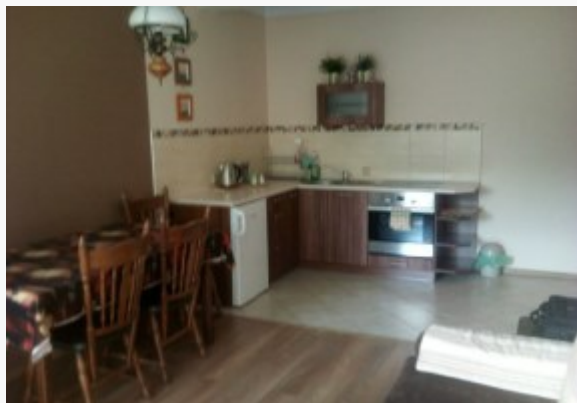

## Opis

Mieszkanie w bloku z windą na pierwszym piętrze, trzypokojowy z aneksem kuchennym. Lokal w nowym budownictwie na zamkniętym osiedlu. Idealna propozycja dla 2-4 osób. Oferta dla 3-4 studentek(ów). Do Państwa dyspozycji są dwa pokoje sypialne (w każdym jedno dwuosobowe łóżko przestronne, biurko, lampka nocna, szafka) i pokój z aneksem kuchennym (sofa rozkładana dwuosobowa, telewizor, internet). Obecne wyposażenie będzie zmienione dla potrzeb studentów na 4 osobne łóżka pojedyncze - oczywiście w miarę potrzeby. Aneks kuchenny wyposażony w stół krzesła, zabudowę kuchenną, lodówkę, sztućce, kuchnię z piekarnikiem, lodówkę, czajnik. Pełne wyposażenie do przygotowania samodzielnie posiłków. W łazience jest pralka. Jest telewizor i internet przewodowy. Na terenie osiedla znajduje się plac zabaw, mnóstwo zieleni oraz sklep. Przy bloku jest parking. Całe osiedle zamknięte. Teren monitorowany kilkoma kamerami. Z kluczami do mieszkania przekazuję pilota do szlabanu na teren parkingu. Bardzo dobre połączenie do Wydziałów UMK umiejscowionych na Bielanach. Do Centrum można dojść na pieszo w 10-15 minut. Cena najmu 1500 + 450pln opłat dla wspólnoty. Polecam i zapraszam do oglądania! Zobacz podobne oferty na stronie: torus-nieruchomosci